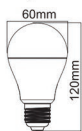

## LED A60 Bulbs

**NON DIMMABLE**

**DIMMABLE**

MODEL NO.:	GLR-2015	GLR-2010	GLR-2080D	GLR-2085D
SKU CODE:	2016 2700K Warm White 2017 3000K Warm White 2018 4500K Daylight White 2019 6000K Cool White	2011 2700K Warm White 2012 3000K Warm White 2013 4500K Daylight White 2014 6000K Cool White	2097 2700K Warm White 2098 3000K Warm White 2099 4500K Daylight White 2100 6000K Cool White	2065 2700K Warm White 2066 3000K Warm White 2067 4500K Daylight White 2068 6000K Cool White
WATTS:	9W	9W	9W	9W
Lamp Base:				
Voltage:	AC175-265V	AC175-265V	AC220-240V	AC220-240V
Lumen:	810Lm	810Lm	810Lm	810Lm
CRI:	Ra>80	Ra>80	Ra>80	Ra>80
Angle:	160°	160°	160°	160°
Material:	Aluminum+Plastic	Aluminium+Plastic	Aluminium+Plastic	Aluminium+Plastic
Chip Type:	Epistar	Epistar	Epistar	Epistar
PF:	>0.5	>0.5	>0.5	>0.5

Life Span:	35,000 H	35,000 H	35,000 H	35,000 H
------------	----------	----------	----------	----------

Dimension:

Light Distribution Curve 9W 810lm

Illumination distance curve 9W 810lm