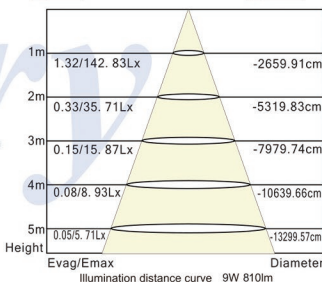

## LED A60 Bulbs

**NON DIMMABLE**

**DIMMABLE**

MODEL NO.:	GLR-2015	GLR-2010	GLR-2080D	GLR-2085D
SKU CODE:	2016 2700K Warm White 2017 3000K Warm White 2018 4500K Daylight White 2019 6000K Cool White	2011 2700K Warm White 2012 3000K Warm White 2013 4500K Daylight White 2014 6000K Cool White	2097 2700K Warm White 2098 3000K Warm White 2099 4500K Daylight White 2100 6000K Cool White	2065 2700K Warm White 2066 3000K Warm White 2067 4500K Daylight White 2068 6000K Cool White
WATTS:	9W	9W	9W	9W
Lamp Base:				
Voltage:	AC175-265V	AC175-265V	AC220-240V	AC220-240V
Lumen:	810Lm	810Lm	810Lm	810Lm
CRI:	Ra>80	Ra>80	Ra>80	Ra>80
Angle:	160°	160°	160°	160°
Material:	Aluminum+Plastic	Aluminium+Plastic	Aluminium+Plastic	Aluminium+Plastic
Chip Type:	Epistar	Epistar	Epistar	Epistar
PF:	>0.5	>0.5	>0.5	>0.5

Life Span:	35,000 H	35,000 H	35,000 H	35,000 H
------------	----------	----------	----------	----------

Dimension:

Light Distribution Curve 9W 810lm

Illumination distance curve 9W 810lm