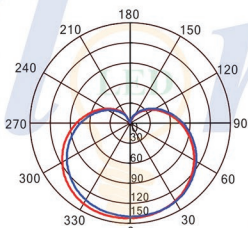

## LED A60 Bulbs

**NON DIMMABLE**

**DIMMABLE**

MODEL NO.:	GLR-2015	GLR-2010	GLR-2080D	GLR-2085D
SKU CODE:	2016 2700K Warm White 2017 3000K Warm White 2018 4500K Daylight White 2019 6000K Cool White	2011 2700K Warm White 2012 3000K Warm White 2013 4500K Daylight White 2014 6000K Cool White	2097 2700K Warm White 2098 3000K Warm White 2099 4500K Daylight White 2100 6000K Cool White	2065 2700K Warm White 2066 3000K Warm White 2067 4500K Daylight White 2068 6000K Cool White
WATTS:	9W	9W	9W	9W
Lamp Base:				
Voltage:	AC175-265V	AC175-265V	AC220-240V	AC220-240V
Lumen:	810Lm	810Lm	810Lm	810Lm
CRI:	Ra>80	Ra>80	Ra>80	Ra>80
Angle:	160°	160°	160°	160°
Material:	Aluminum+Plastic	Aluminium+Plastic	Aluminium+Plastic	Aluminium+Plastic
Chip Type:	Epistar	Epistar	Epistar	Epistar
PF:	>0.5	>0.5	>0.5	>0.5

Life Span:	35,000 H	35,000 H	35,000 H	35,000 H
------------	----------	----------	----------	----------

Dimension:

Light Distribution Curve 9W 810lm

Illumination distance curve 9W 810lm