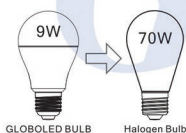

## LED A60 Bulbs

**NON DIMMABLE**

**DIMMABLE**

MODEL NO.:	GLR-2015	GLR-2010	GLR-2080D	GLR-2085D
SKU CODE:	2016 2700K Warm White 2017 3000K Warm White 2018 4500K Daylight White 2019 6000K Cool White	2011 2700K Warm White 2012 3000K Warm White 2013 4500K Daylight White 2014 6000K Cool White	2097 2700K Warm White 2098 3000K Warm White 2099 4500K Daylight White 2100 6000K Cool White	2065 2700K Warm White 2066 3000K Warm White 2067 4500K Daylight White 2068 6000K Cool White
WATTS:	9W	9W	9W	9W
Lamp Base:				
Voltage:	AC175-265V	AC175-265V	AC220-240V	AC220-240V
Lumen:	810Lm	810Lm	810Lm	810Lm
CRI:	Ra>80	Ra>80	Ra>80	Ra>80
Angle:	160°	160°	160°	160°
Material:	Aluminum+Plastic	Aluminium+Plastic	Aluminium+Plastic	Aluminium+Plastic
Chip Type:	Epistar	Epistar	Epistar	Epistar
PF:	>0.5	>0.5	>0.5	>0.5

Life Span:	35,000 H	35,000 H	35,000 H	35,000 H
------------	----------	----------	----------	----------

Dimension:

Light Distribution Curve 9W 810lm

Illumination distance curve 9W 810lm